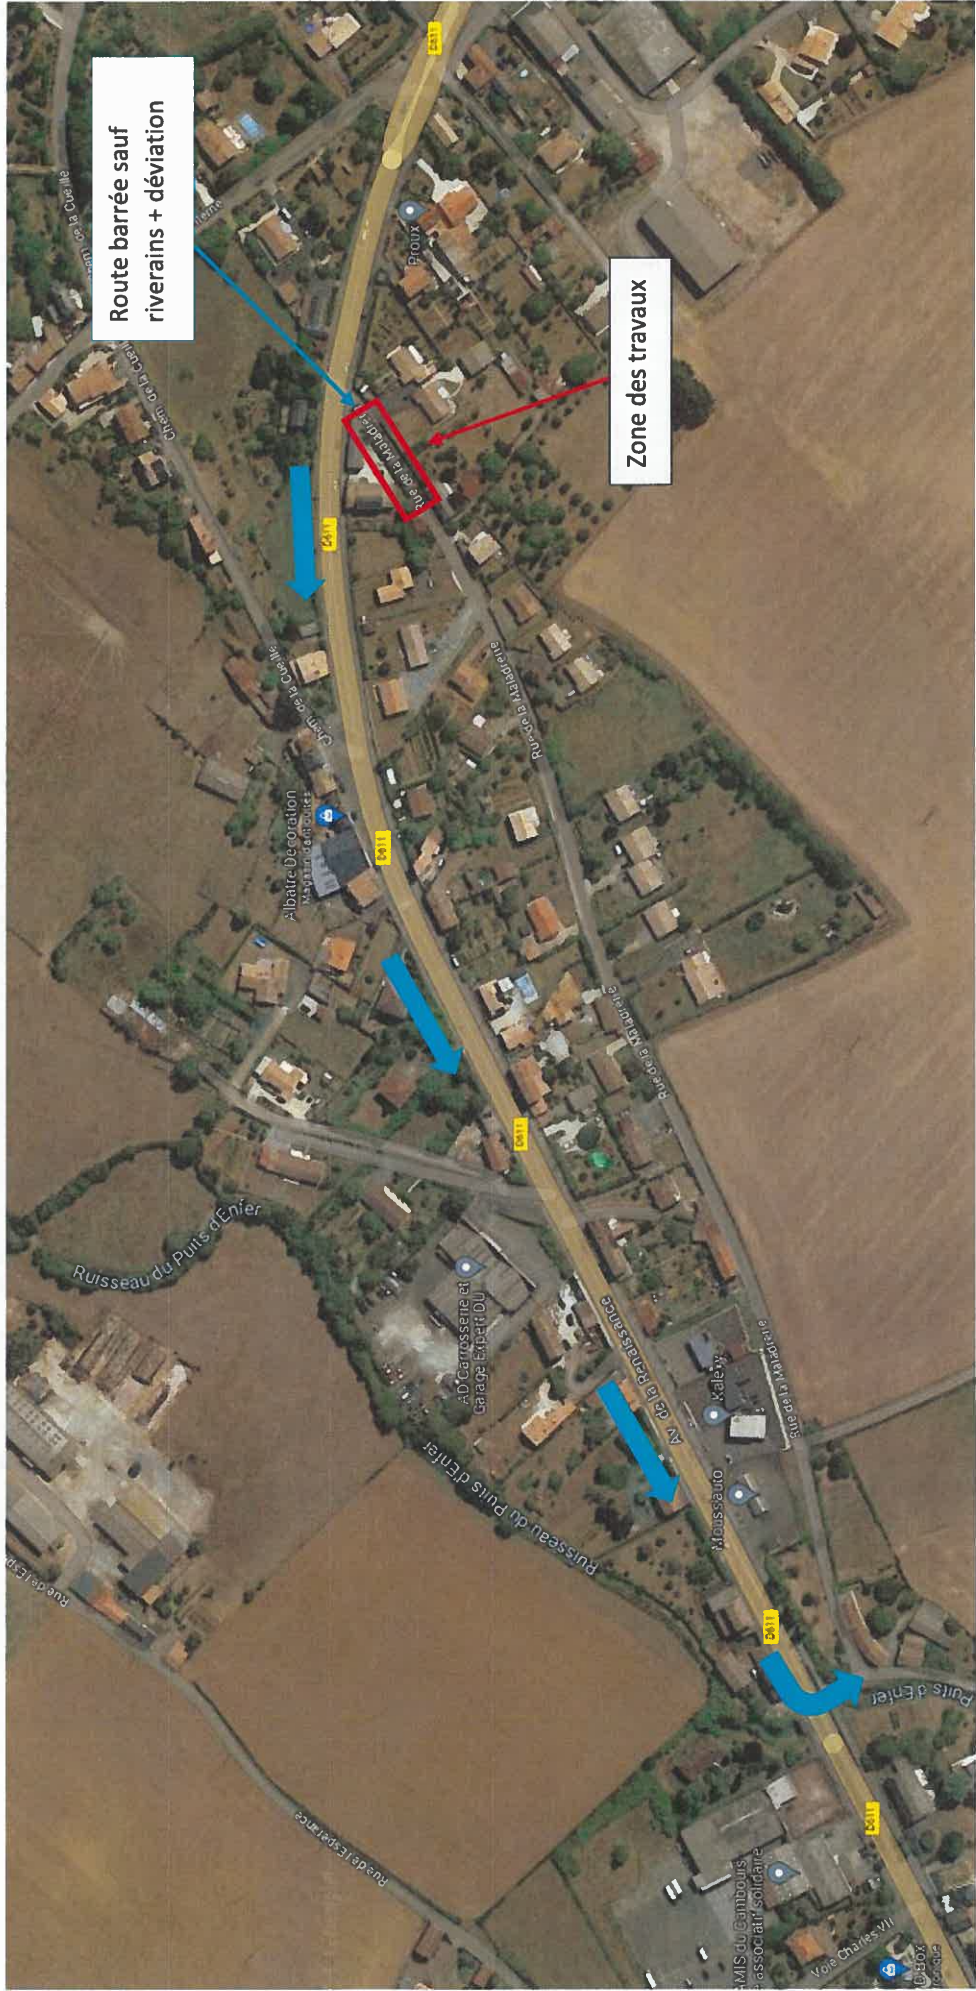

REPUBLIQUE FRANCAISE

COMMUNE DE NANTEUIL

**A R R Ê T É n° 38/2023**  
**INTERDISANT TEMPORAIREMENT**  
**LA CIRCULATION sur la Rue de la Maladrerie**

Le Maire de Nanteuil,

VU le code général des collectivités territoriales, notamment les articles L 2212.1, L 2212.2 et L 2213.1 ;

**Article 1 :** La circulation de tous les véhicules sera interdite sur la rue de la Maladrerie du lundi 05 juin 2023 au vendredi 30 juin 2023.

**Article 2 :** Pendant l'exécution des travaux, la circulation sera déviée par la RD611.

**Article 3 :** Des panneaux de signalisation et de déviation seront mis en place par le demandeur.

**Article 4 :** Le présent arrêté sera affiché sur le territoire de la Commune de Nanteuil, ainsi qu'à chaque extrémité du chantier.

sont chargés, chacun en ce qui le concerne, du présent arrêté.

Fait à Nanteuil le 25 mai 2023.

Le Maire,  
Alain BORDAGE

Route barrée sauf riverains + déviation

Zone des travaux

Ruisseau du Puits d'Enfer

Ruisseau du Puits d'Enfer